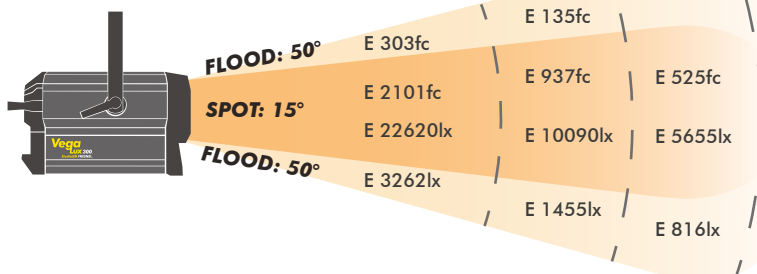

Photometric Data	Distance	1.83m (6.00ft)	2.74m (9.00ft)	3.66m (12.00ft)
------------------	----------	-------------------	-------------------	--------------------

Illuminance E Foot-Candles/lux

VegaLux 300® Neutral White