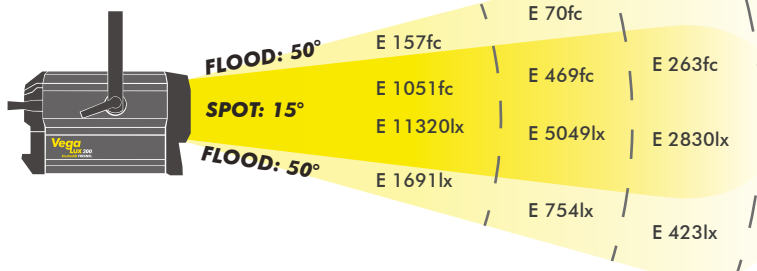

VegaLux 300® Warm White